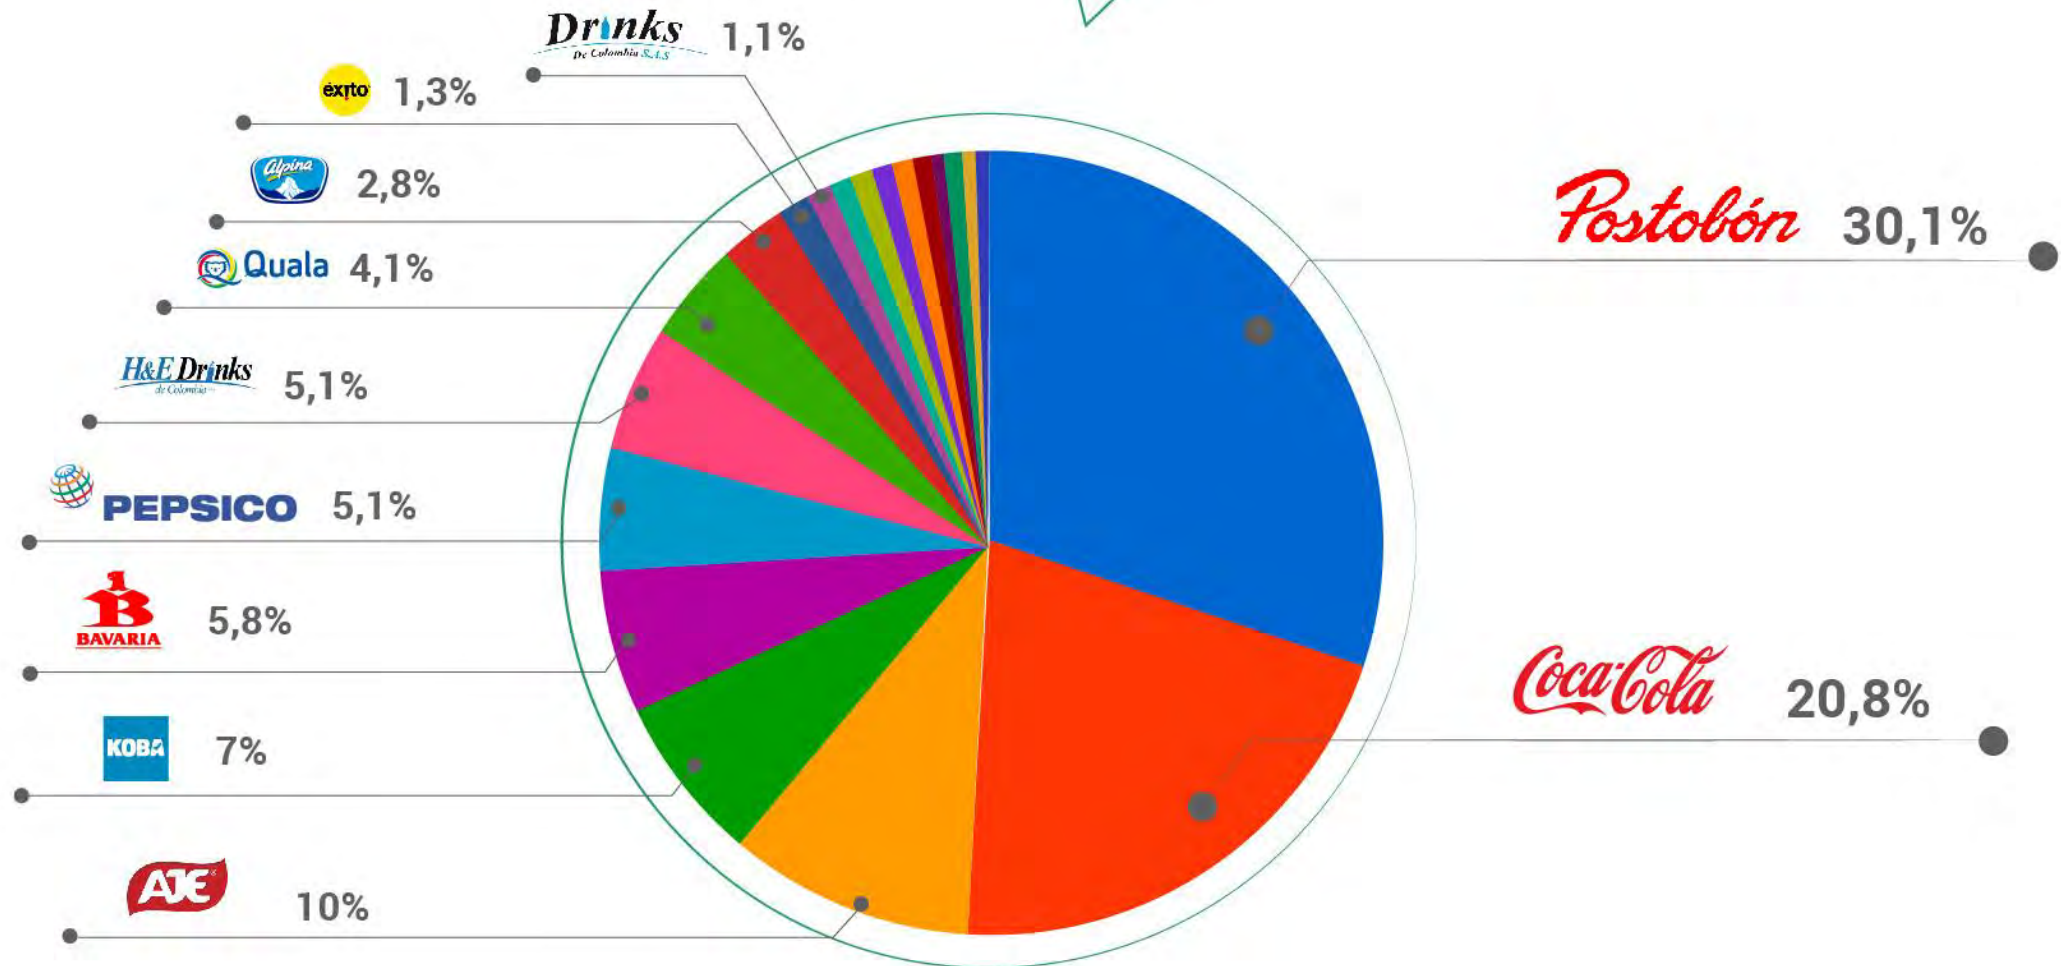

BIG DATA

Envases y participación de marcas

Total **262.299** Envases recibidos